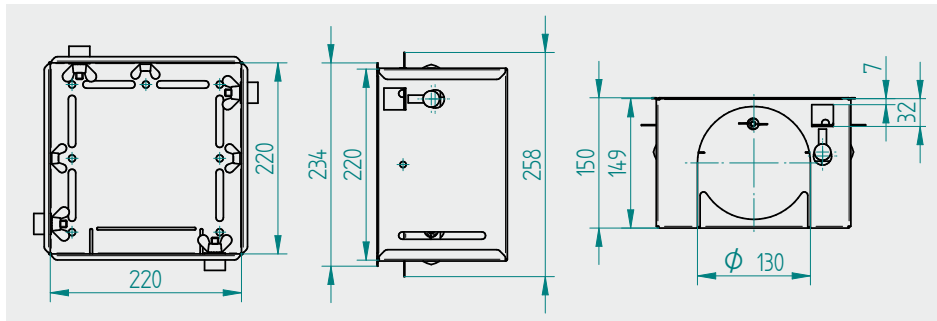

* 1 Bad = 1x Toilette, 1x Waschtisch, 1x Dusche, 1x Badewanne

Der Durgo Einbaukasten Premium Max wurde speziell entwickelt für die Aufnahme von DN 75, DN 90 und DN 110 Ventilen und ist somit ausgelegt für bis zu 12 Bädern. Die vier Klemmhalter sorgen für einen komfortablen Einbau in einer Vorbauwand. Die optionalen Frontblenden werden mittels Magnetbefestigung am Einbaukasten fixiert und ermöglichen einen einfachen und schnellen Zugang zum Ventil.